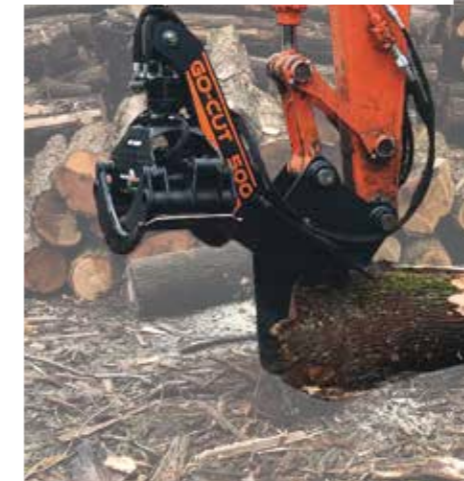

GMR 1300 HP - 1300 HD	C 50 FS	KIT 3/8"	CR 1/80

ton 10,0 - 15,0	Kg. (lb.)	mm (in)	mm (in)	mm (in)
GOCUT 500	240 (529,2)	1118 (44,0)	1611 (63,5)	440 (17,3)

GOCUT

ITA - Perché sceglierci

■ Lo spaccalegna polifunzionale GOCUT rappresenta la nuova concezione di spacco della legna: con una sola attrezzatura e quindi con un solo operatore, si muove il tronco, lo si spacca velocemente e si movimentano le parti spaccate.

■ Notevole riduzione dei tempi di lavorazione e abbattimento dei costi rispetto alle pratiche di lavoro fino ad ora utilizzate.

ENG - Why choose us

■ The multifunctional log splitter GOCUT represents the new concept of wood splitting: the trunk is shifted, quickly split and its split sections moved with just one equipment and just one operator.

■ Compared to the traditional work practices in use up till now, it is evident the remarkable reduction in processing times and the cost decreasing.

FRA - Pourquoi nous choisir

■ La fendeuse à bois multifonctions GOCUT représente le nouveau concept de fendage du bois : un seul équipement et donc un seul opérateur permettent le déplacement des souches, le fendage et le déplacement des parties fendues.

■ El cortaleña multifuncional GOCUT representa el nuevo concepto de corte de madera: con un solo equipo y, por lo tanto, un solo operador, el tronco se mueve, se rompe rápidamente y las partes cortadas se desplazan.