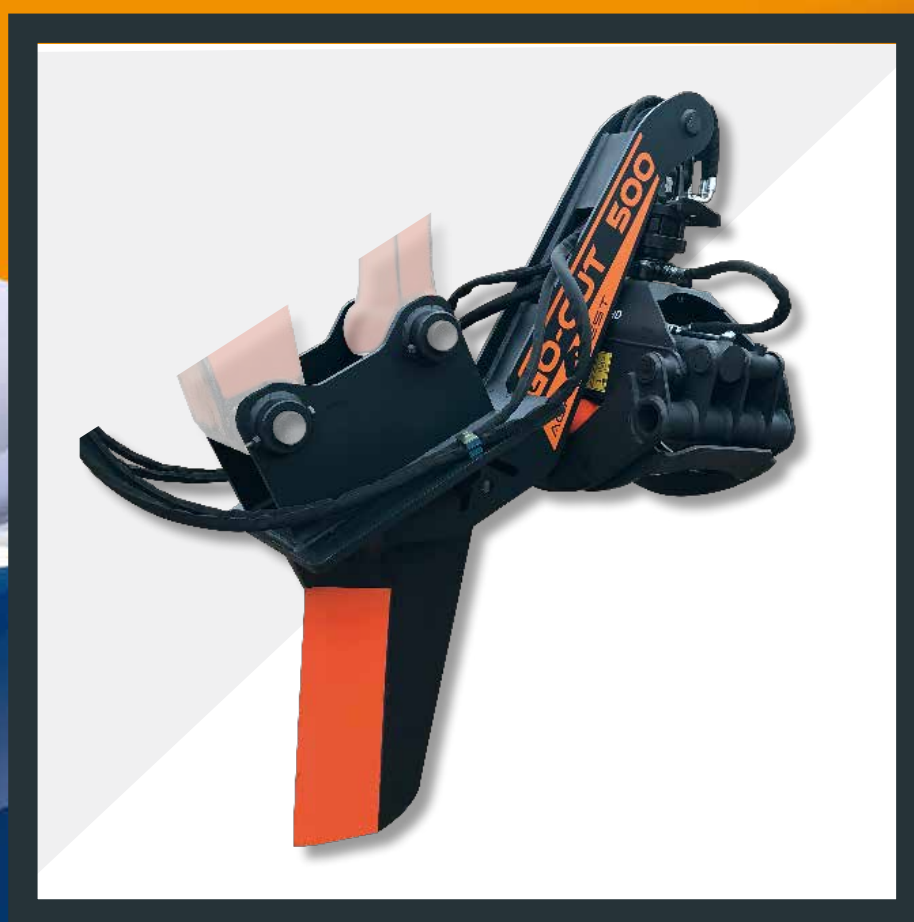

2023

AGRIFOREST
by CORNAGLIA

GO-CUT

SPACCALEGNA POLIFUNZIONALE

MULTI-FUNCTIONAL LOG SPLITTER
FENDEUSE À BOIS MULTIFONCTIONNEL
MEHRZWECK-HOLZSPALTER
CORTALEÑA MULTIFUNCIONAL